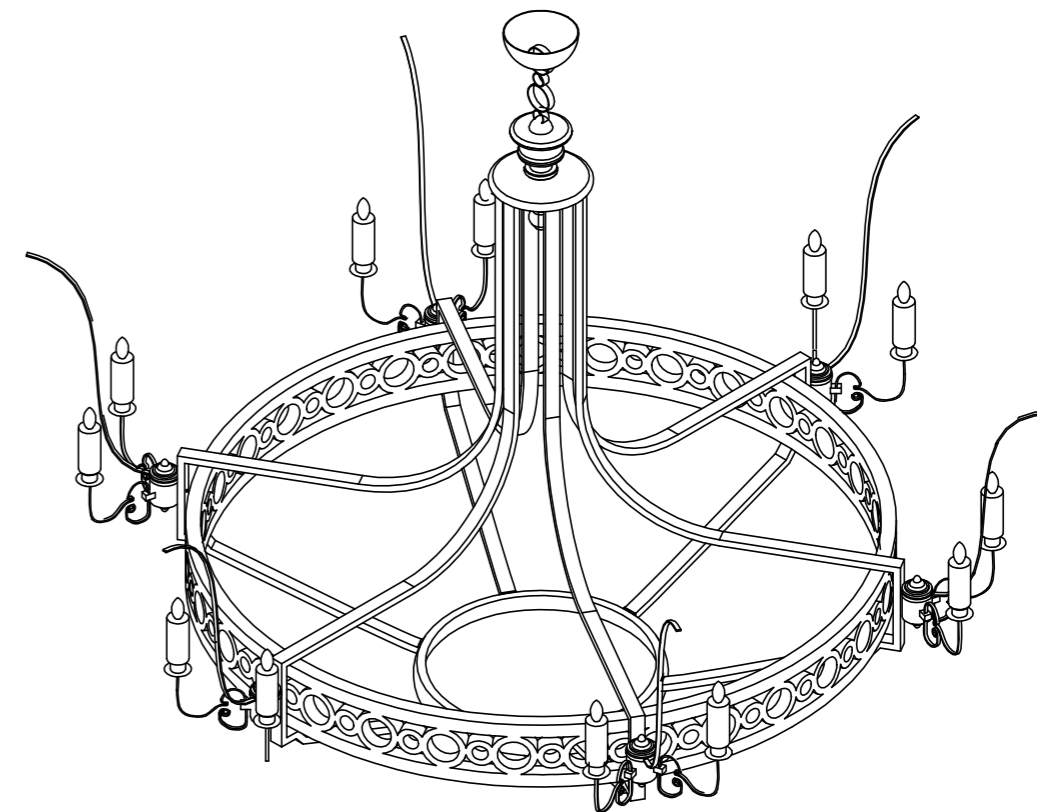

LUSTRE AUX OISEAUX - 12 + 1 SOURCES

METAL	Bronze coulé au sable	CLASS / NORME	CE (Class II)
VERRE / GLASS	Verre soufflé	IP	IP 20
DIMENSIONS	H: 120 cm - D: 90cm	VOLTAGE	220 Volts
INSTALLATION	Plafond / Ceiling mount		
POIDS / WEIGHT	60Kg		
TYPE	Intérieur / Interior		

LAMPE / SOURCE			
SOURCE	GU 10	DIMMABLE	Oui / Yes
MAX WATTS	3W		
SOURCE INCLUS/ INCLUDED	Oui / Yes		

Matériau (x) / Material (s):
Bronze coulé au sable

VERRE / GLASS:
Verre soufflé

Echelle du dessin/Drawing scale:
1:1