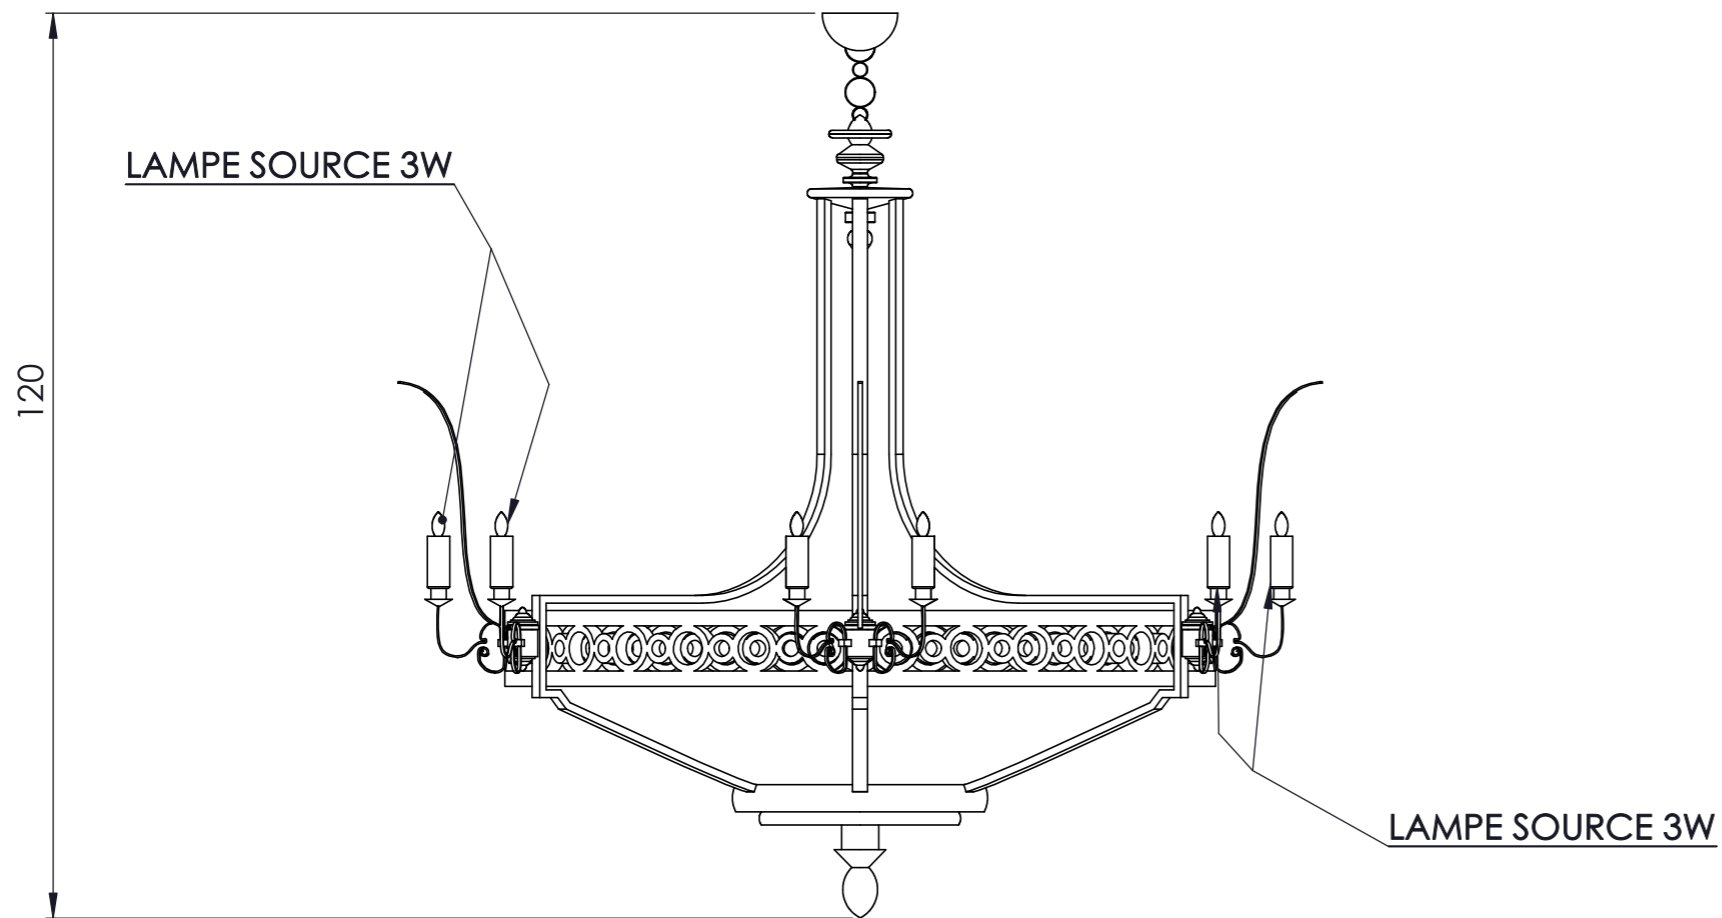

LUSTRE AUX OISEAUX - 12 + 1 SOURCES

METAL	Bronze coulé au sable	CLASS / NORME	CE (Class II)
VERRE / GLASS	Verre soufflé	IP	IP 20
DIMENSIONS	H: 120 cm - D: 90cm	VOLTAGE	220 Volts
INSTALLATION	Plafond / Ceiling mount		
POIDS / WEIGHT	60Kg		
TYPE	Intérieur / Interior		

LAMPE / SOURCE			
SOURCE	GU 10	DIMMABLE	Oui / Yes
MAX WATTS	3W		
SOURCE INCLUS/ INCLUDED	Oui / Yes		

Matériau (x) / Material (s):
Bronze coulé au sable

VERRE / GLASS:
Verre soufflé

Echelle du dessin/Drawing scale:
1:1