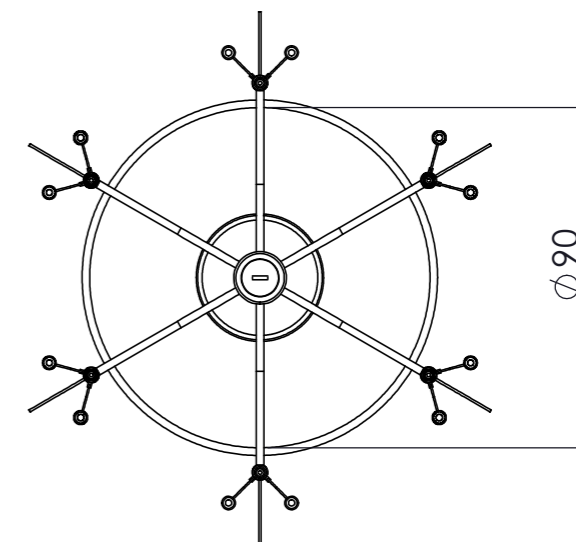

LUSTRE AUX OISEAUX - 12 + 1 SOURCES

METAL	Bronze coulé au sable	CLASS / NORME	CE (Class II)
VERRE / GLASS	Verre soufflé	IP	IP 20
DIMENSIONS	H: 120 cm - D: 90cm	VOLTAGE	220 Volts
INSTALLATION	Plafond / Ceiling mount		
POIDS / WEIGHT	60Kg		
TYPE	Intérieur / Interior		

LAMPE / SOURCE			
SOURCE	GU 10	DIMMABLE	Oui / Yes
MAX WATTS	3W		
SOURCE INCLUS/ INCLUDED	Oui / Yes		

Matériau (x) / Material (s):
Bronze coulé au sable

VERRE / GLASS:
Verre soufflé

Echelle du dessin/Drawing scale:
1:1